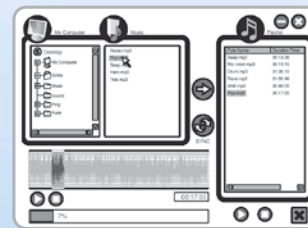

SLD Naložite svojo najljubšo pesem iz vašega
računalnika na radijski zvonec:
Izd. št. 70 296 »HX Digital«

- USB priključek (dolžina ca. 100 cm)
- Program za prenos glasbe s sprejemnikom
- Iskalnik glasbe: najde na računalniku obstojeće in uporabne glasbene datoteke
- Funkcija nastavitve: tonu zvonjenja se lahko določi čas trajanja.

Najveći doseg 100 m.

HR Učitajte svojo omiljenu pjesmu s
računala na bežično zvono:
Art. br. 70.296 »HX Digital«

- USB priključni kabel (dužine oko 100cm)
- Program za preuzimanje glazbe u prijemniku
- Program za traženje glazbe: na računalu prepoznaje postojeće glazbene datoteke koje može iskoristiti
- Funkcija prilagodbe duljine trajanja: trajanje zvona može se namjestiti po želji.

Maksimalan domet 100m.

SLD Hitro in enostavno s programom
za prenos glasbe – brez samostojne
programske opreme!

Program za prenos je integriran v sistemu zvonjenja in primeren za Windows 2000, XP Vista ali Windows 7. PLUG ,N PLAY: Ni potrebno namešćanje samostojne programske Opreme preko CD-ja ali interneta. Možen je prenos do 8 glasbenih datotek na zvočni sistem. Skupni čas ne sme presegati 8 minut. Po prekinitvi prenosa sistem odklopite od računalnika in potem preko gumba za zvok na radijskem oddajniku predvajate eno od 8 melodij.

HR Jednostavno i brzo pomoću programa
za preuzimanje glazbe – bez posebnoga softvera!

Program za preuzimanje integriran je u bežično zvono i namijenjen je računalima sa sustavima Windows 2000, XP Vista ili Windows 7. PLUG 'N PLAY: ne treba se instalirati poseban softver sa CD-a niti onaj preuzet s interneta. Na zvono se može prenijeti do 8 glazbenih datoteka kako bi ukupna reprodukcija iznosila 8 minuta. Nakon što se zvono ponovno odvoji od računala, tipkom za zvuk radijskog odašiljača može se kao ton zvona izabrati jedna od 8 snimljenih melodija.

SLD Izd.. št. 70 290
»Silverline«

2 sprejemnika, optični zvok (LED), zaponka za pas in pritrđitev na steno.

Najveći doseg 100 m.

Oddajnik Izd. št. 70 390

HR Art. br. 70.290
»Silverline«

2 prijemnika, vizualni pozivni signal (LED), kopća za remen i zidna montaža.

Maksimalan domet 100m.

Odašiljač Art. br. 70.390