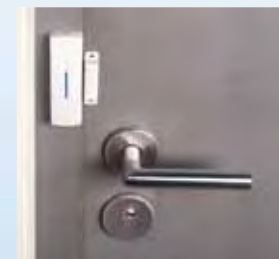

SLD Izd. št. 70 377

HX širjenje razmerja signala

Pritrditev na steno. Razširi doseg signala izdelkov Heidemann HX.

Največji doseg 100 m.

HR Art. br. 70.377

HX proširenje radijskoga dometa

Zidna montaža, proširuje domet radijskoga signala HX proizvoda tvrtke Heidemann.

Maksimalan domet 100m.

SLD Izd. št. 70 335

Nadomestne baterije CR2032 3V
Za vse radijske oddajnike HX.

HR Art. br. 70.335

Zamjenske baterije CR2032 3V
Za sve HX radijske odašiljače.